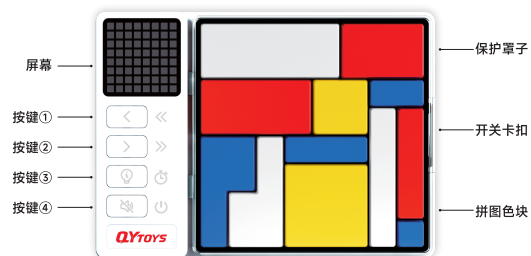

SMART PUZZLE 智能拼图 艺术版 ART

智能拼图艺术版

一款益智闯关的智能玩具。根据屏幕出题摆好开局，用剩余色块将智能棋盘填满，即闯关成功。

- 3000 内含3000道电子题目，从易到难，进阶出题
- AI AI智能教学，让孩子更容易学
- 计时挑战模式，享受竞技乐趣

产品简介&参数

产品名称：智能拼图-艺术版
产品型号：QY30001
包装包含：智能棋盘x1、产品说明书
适用年龄：6岁以上
外观尺寸：181x131x27mm

拼图色块数量和样式

产品功能简介

智能拼图-艺术版-正面

寓教于乐/快乐成长
扫码了解更多资讯

题库难度等级说明

配备题库共3000道题，搭载智能化题目等级划分，形成科学的进阶体系，从易到难共有6个等级，并用不同的颜色加以区分。

产品按键&功能说明

1 按键①

短按 向前切换一个关卡。
长按 向前切换多个关卡。

2 按键②

短按 向后切换一个关卡。
长按 向后切换多个关卡。

3 按键③

短按 获取提示，最多提示5步。
长按 进入计时挑战模式，按任意键退出。

4 按键④

短按 开启/取消静音模式。
长按 开机/关机。

南京盛星文化传媒有限公司