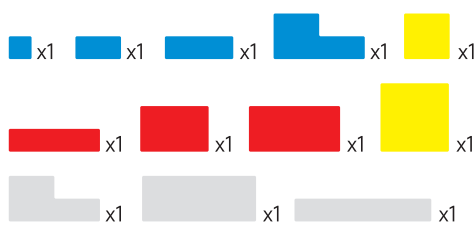

SMART PUZZLE 智能拼图 艺术版 ART

智能拼图艺术版

一款益智闯关的智能玩具。根据屏幕出题摆好开局，用剩余色块将智能棋盘填满，即闯关成功。

- 3000 内含3000道电子题目，从易到难，进阶出题
- AI AI智能教学，让孩子更容易学
- 计时挑战模式，享受竞技乐趣

产品简介&参数

产品名称：智能拼图-艺术版
产品型号：QY30001
包装包含：智能棋盘x1、产品说明书
适用年龄：6岁以上
外观尺寸：181x131x27mm

拼图色块数量和样式

产品功能简介

智能拼图-艺术版-正面

寓教于乐/快乐成长
扫码了解更多资讯

题库难度等级说明

配备题库共3000道题，搭载智能化题目等级划分，形成科学的进阶体系，从易到难共有6个等级，并用不同的颜色加以区分。

产品按键&功能说明

1 按键①