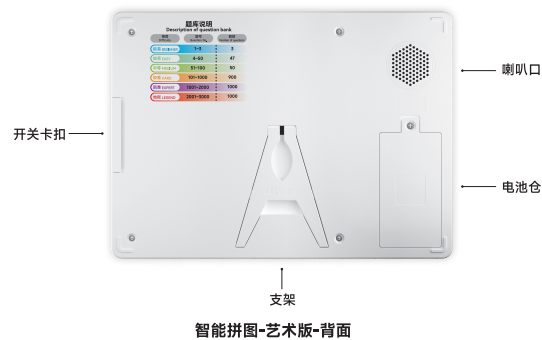

SMART PUZZLE 智能拼图 艺术版 ART

智能拼图艺术版

一款益智闯关的智能玩具。根据屏幕出题摆好开局，用剩余色块将智能棋盘填满，即闯关成功。

- 3000 内含3000道电子题目，从易到难，进阶出题
- AI AI智能教学，让孩子更容易学
- 计时挑战模式，享受竞技乐趣

产品简介&参数

产品名称：智能拼图-艺术版
产品型号：QY30001
包装包含：智能棋盘x1、产品说明书
适用年龄：6岁以上
外观尺寸：181x131x27mm

拼图色块数量和样式

产品功能简介

智能拼图-艺术版-正面

寓教于乐/快乐成长
扫码了解更多资讯

题库难度等级说明

配备题库共3000道题，搭载智能化题目等级划分，形成科学的进阶体系，从易到难共有6个等级，并用不同的颜色加以区分。

产品按键&功能说明

1 按键①

短按 向前切换一个关卡。
长按 向前切换多个关卡。

2 按键②

短按 向后切换一个关卡。
长按 向后切换多个关卡。

3 按键③

短按 获取提示，最多提示5步。
长按 进入计时挑战模式，按任意键退出。

4 按键④

短按 开启/取消静音模式。
长按 开机/关机。

南京盛星文化传媒有限公司