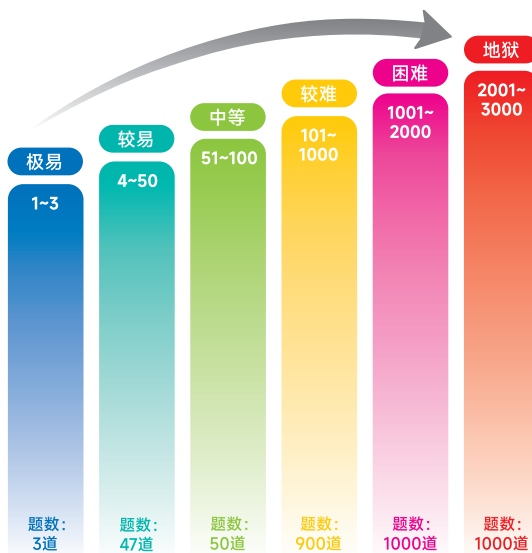

SMART PUZZLE 智能拼图 艺术版 ART

智能拼图艺术版

一款益智闯关的智能玩具。根据屏幕出题摆好开局，用剩余色块将智能棋盘填满，即闯关成功。

- 3000 内含3000道电子题目，从易到难，进阶出题
- AI AI智能教学，让孩子更容易学
- 计时挑战模式，享受竞技乐趣

产品简介&参数

产品名称：智能拼图-艺术版
产品型号：QY30001
包装包含：智能棋盘x1、产品说明书
适用年龄：6岁以上
外观尺寸：181x131x27mm

拼图色块数量和样式

产品功能简介

智能拼图-艺术版-正面

寓教于乐/快乐成长
扫码了解更多资讯

题库难度等级说明

配备题库共3000道题，搭载智能化题目等级划分，形成科学的进阶体系，从易到难共有6个等级，并用不同的颜色加以区分。

产品按键&功能说明

1 按键①